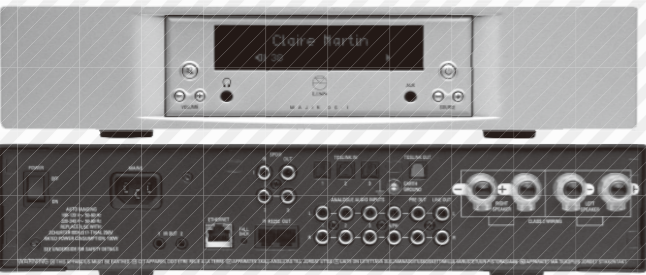

発売から2年、ネットワークオーディオを牽引し続けるMAJIK DSM。
出来ないことはないのでは？というほどのスーパープレイぶりを徹底解析いたします。

ミュージックボックス **LINN MAJIK DSM** の魅力★ LINN MAJIK DSM

1 スーパーシンプルシステム

DS+プリメイン一体型システムながら、豊富な入力が魅力！(アナログ3系統、MMフォノイコライザー、デジタル6系統(TOS/3、同軸/3))またアナログ出力は可変・固定の両方の出力を備え、DS単体での使用の他、パワーアンプの追加や、プリメインを合わせてプレーヤーとして使うこともできます。更には色々遊べるデジタル出力も装備され、お持ちのシステムのアップグレードに合わせた多様性・発展性に富んだ使い方が可能。LINNのパワーアンプテクノロジーであるCHAKRAを搭載しているため、ハイスピードで、力強いサウンドであらゆるスピーカーをドライブします。DS機能もさることながら、プリメインアンプ単体としてもとても優秀なコンポーネント。これが36×38×8(D/W/H)cmという大きさに全て納められているのですから驚きです。