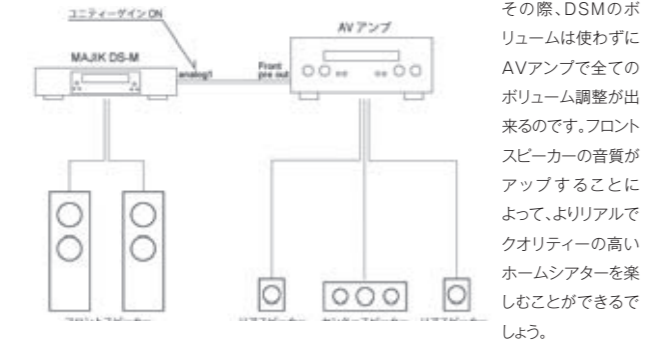

その際、DSMのボリュームは使わずにAVアンプで全てのボリューム調整が出来るのです。フロントスピーカーの音質がアップすることによって、よりリアルでクオリティーの高いホームシアターを楽しむことができます。

3 使い勝手の良い操作性

DSの操作コントロールはPCからもできますが、iPadやiPhone touch、その他スマートフォンがお勧め。使いやすいアプリケーションソフトが複数から選べます。最近LINNからも、iPadやiPhone touch専用のフリーソフト「Kinsky」がリリース。使い勝手がどんどん進化しているのもネットワークプレーヤーならでは。

4 おもしろいインターネットラジオ

全世界には約5万局のインターネットラジオがあります。お好きな局をプリセットして、DSでの再生が可能。例えば、ドイツのクラシックチャンネルや、アメリカのロックチャンネル等...。もちろんハイレゾリソース音源のクオリティーではないにしても、DSで聴くと今までのラジオの音とは比較できないほどいい音！特にLINNから配信のインターネットラジオは高音質で人気が高く、BGMとして楽しんでいる方が増えています。