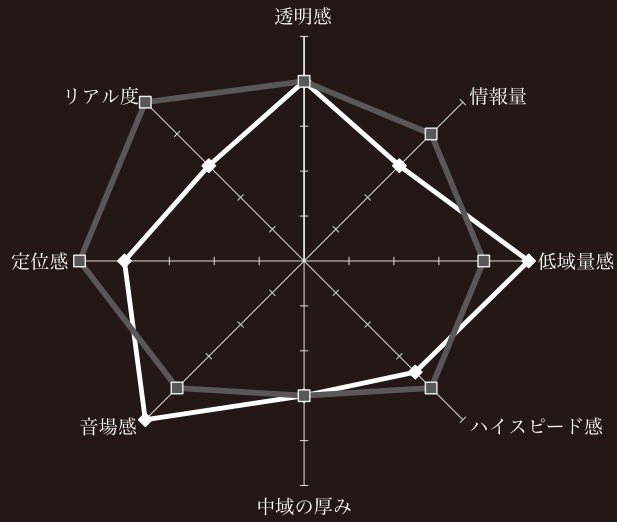

OCTAVE V40SE ¥588,000 Accuphase E-450 ¥483,000

▲小型とは思えない粘り強さと深さ、注目の新ブランド

Mark&Daniel Maximus-Mini+

E-450: 低域の量感は豊かで、エネルギー且つダイナミック。加えて高域の響きは美しく華やかな印象。

V40SE: 抜群な瞬発力と厚みによる、ライブ感は、まるで生演奏を聴いているよう。