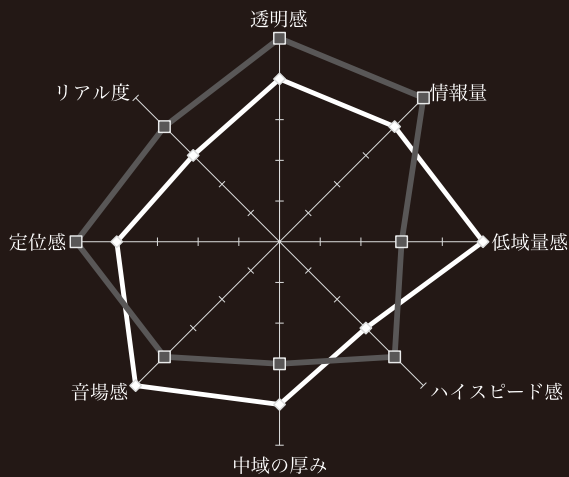

▲リボンツイーターの完成度に魅了される

PIEGA TC30X

E-450: ハリのある低域の中に程よく艶やかなボーカル。横方向の広がりは一級品。
V40SE: 音の抜けが良く空間の中にリアルな音像。且つ、細部のディテール描写は写實的。