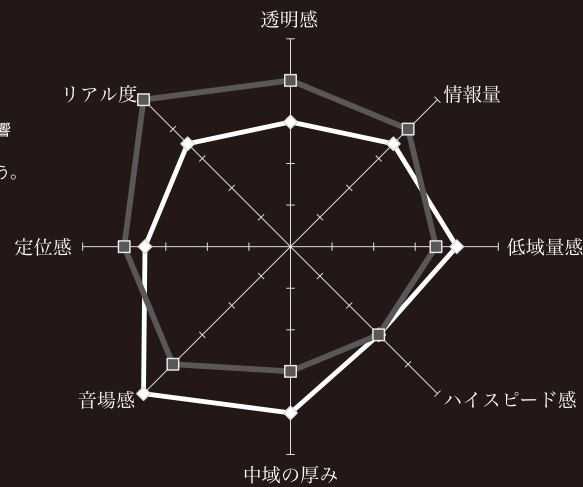

E-450: ハリのある低域の中に程よく艶やかなボーカル。横方向の広がりは一級品。
V40SE: 音の抜けが良く空間の中にリアルな音像。且つ、細部のディテール描写は写實的。

ELAC 310CE

E-450: スピーカーの大きさや存在を瞬時になくし、奥まで音場が広がる。音離れの良さが魅力。
V40SE: ソースによるが、中高域のリアリティー感は一聴の価値あり。

▲リアルな描写、ディテールが精巧

PIEGA [TC30X] ¥1,344,000