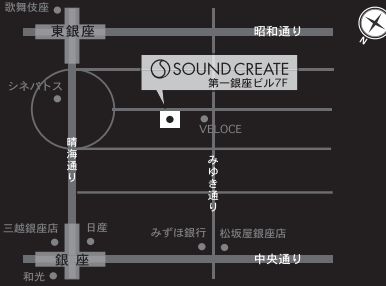

〒104-0061 東京都中央区銀座5-10-6 第一銀座ビル7F
フリーダイヤル / 0120-62-8166 FAX / 03-6253-8836
URL / www.soundcreate.co.jp 営業時間 / PM 12:00 ~ PM 7:00
定休日 / 毎週火曜、第2月曜 (除く祝日)

【取り扱いブランド】
LINN / B&W / JBL / PIEGA / ELAC / Anthony Gallo / Sonus faber
Davone / HARBETH / NuForce / OCTAVE / TRIGON その他多数