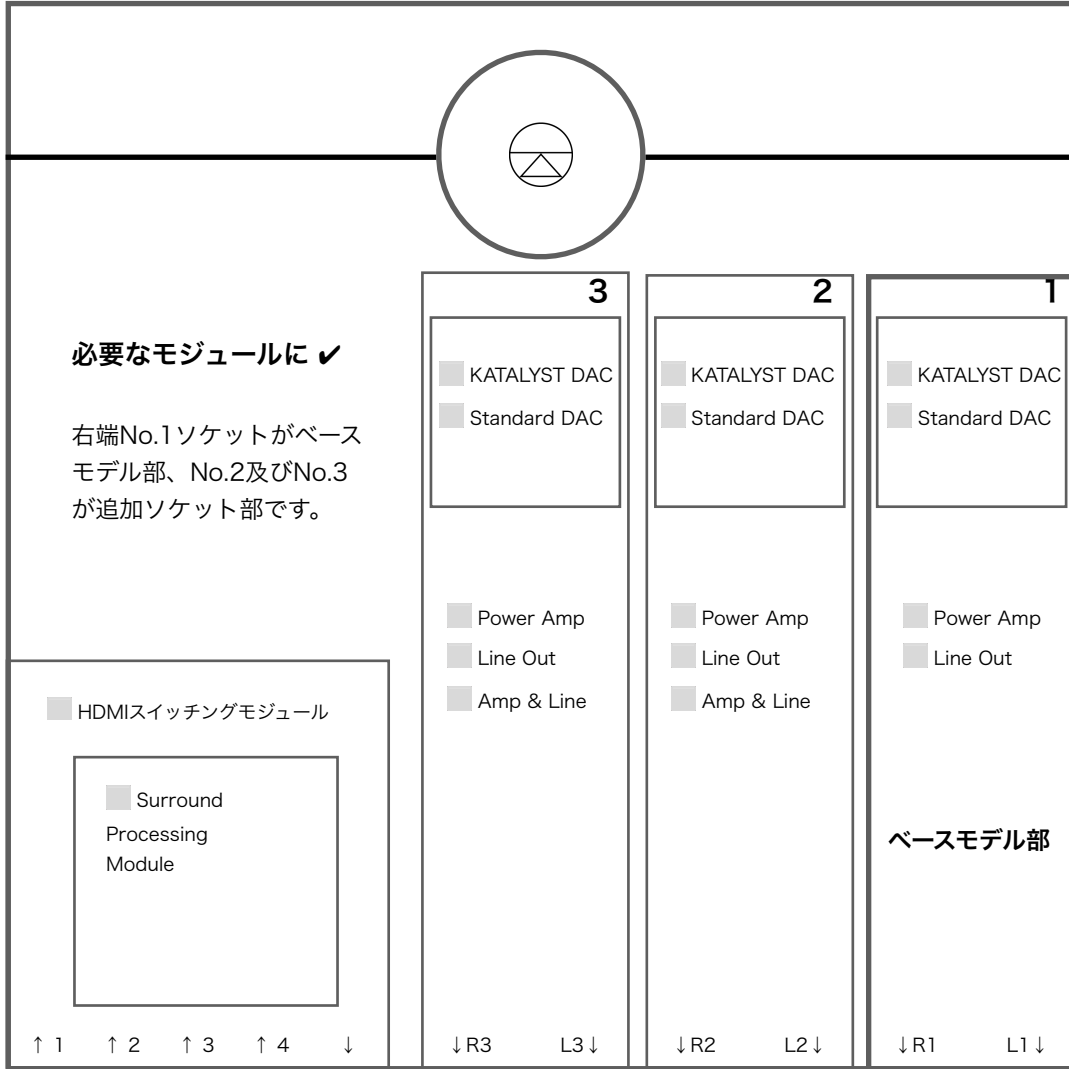

LINN SELEKT DSM セレクト・シミュレーション

| | 追加モジュール | 注文数 |
|---|---------------|-------|
| <input type="checkbox"/> 新規ご購入 ベースモデル SELEKT DSM - _____ | HDMI | _____ |
| | Surr Proc Mod | _____ |
| <input type="checkbox"/> ユーザー ベースモデル SELEKT DSM - _____ | KATALYST DAC | _____ |
| | Standard DAC | _____ |
| シリアルNo. _____: | Power Amp | _____ |
| | Line Out | _____ |
| | Amp & Line | _____ |